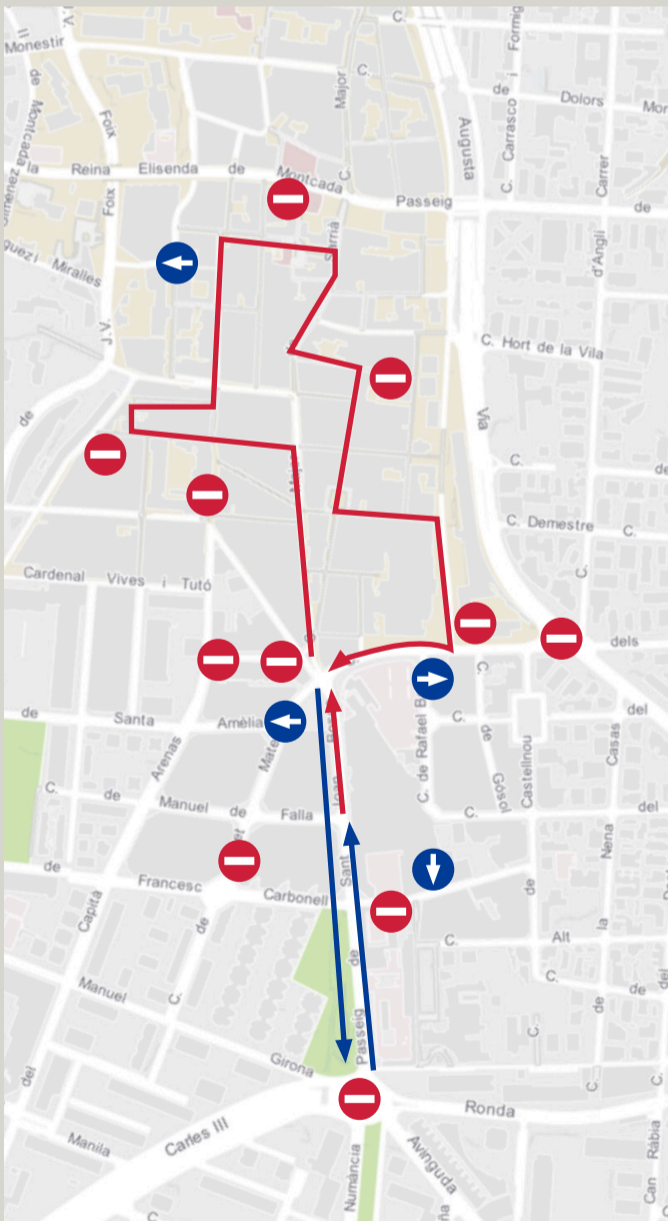

# AFECTACIONS AL TRÀNSIT PER LA CURSA THE BOSCO RUN

**Data de l'afectació:**  
Diumenge, 26 de gener, de 9.00 a 13.00 h

Amb motiu de la cursa solidària The Bosco Run hi haurà diversos talls de circulació.

De 9.00 a 13.00 h, romandran tancats la plaça del Prat de la Riba amb el passeig de Sant Joan Bosco, el carrer de Francesc Carbonell amb el carrer de Benet Mateu, la plaça d'Artós amb el passeig de Sant Joan Bosco i el carrer de Maria Auxiliadora amb el carrer de Gironella.

Es permetrà l'accés a la Clínica Corachan i l'entrada i sortida als pàrquings afectats.

Es veuran afectades les línies de bus V7 i 130 i els taxis.

A més, entre les 9.00 i les 10.50 h, es tancaran els carrers de Santa Amèlia i Major de Sarrià amb la plaça d'Artós, i l'accés al carrer dels Vergós per la Via Augusta fins que la cursa entri al carrer de Rafael Batlle en segona volta; també el passeig de la Reina Elisenda de Montcada amb el carrer de Clos de Sant Francesc fins que la cursa entri a la plaça del Consell de la Vila en segona volta.

La cursa The Bosco Run es desenvoluparà de 9.30 a 13.00 h en dues fases:

**Fase 1 (→), de 9.30 a 10.15 h aproximadament:**  
Pg. de Sant Joan Bosco - pl. d'Artós - c. Major de Sarrià - c. d'Ivorra - c. de Monterols - c. de Canyelles - av. del Jordà - c. de Bonaplata - c. de Gresolet - c. de Carme Karr - c. de Negrevernís - pl. del Consell de la Vila - c. Major de Sarrià - c. de Canet - c. de Cornet i Mas - pl. de Sant Vicenç de Sarrià - pl. de Mañé i Flaquer - c. del Cardenal Sentmenat - c. dels Vergós (sentit Llobregat) - pg. de Sant Joan Bosco amb c. de Buïgas (i fa una segona volta a tot el recorregut).